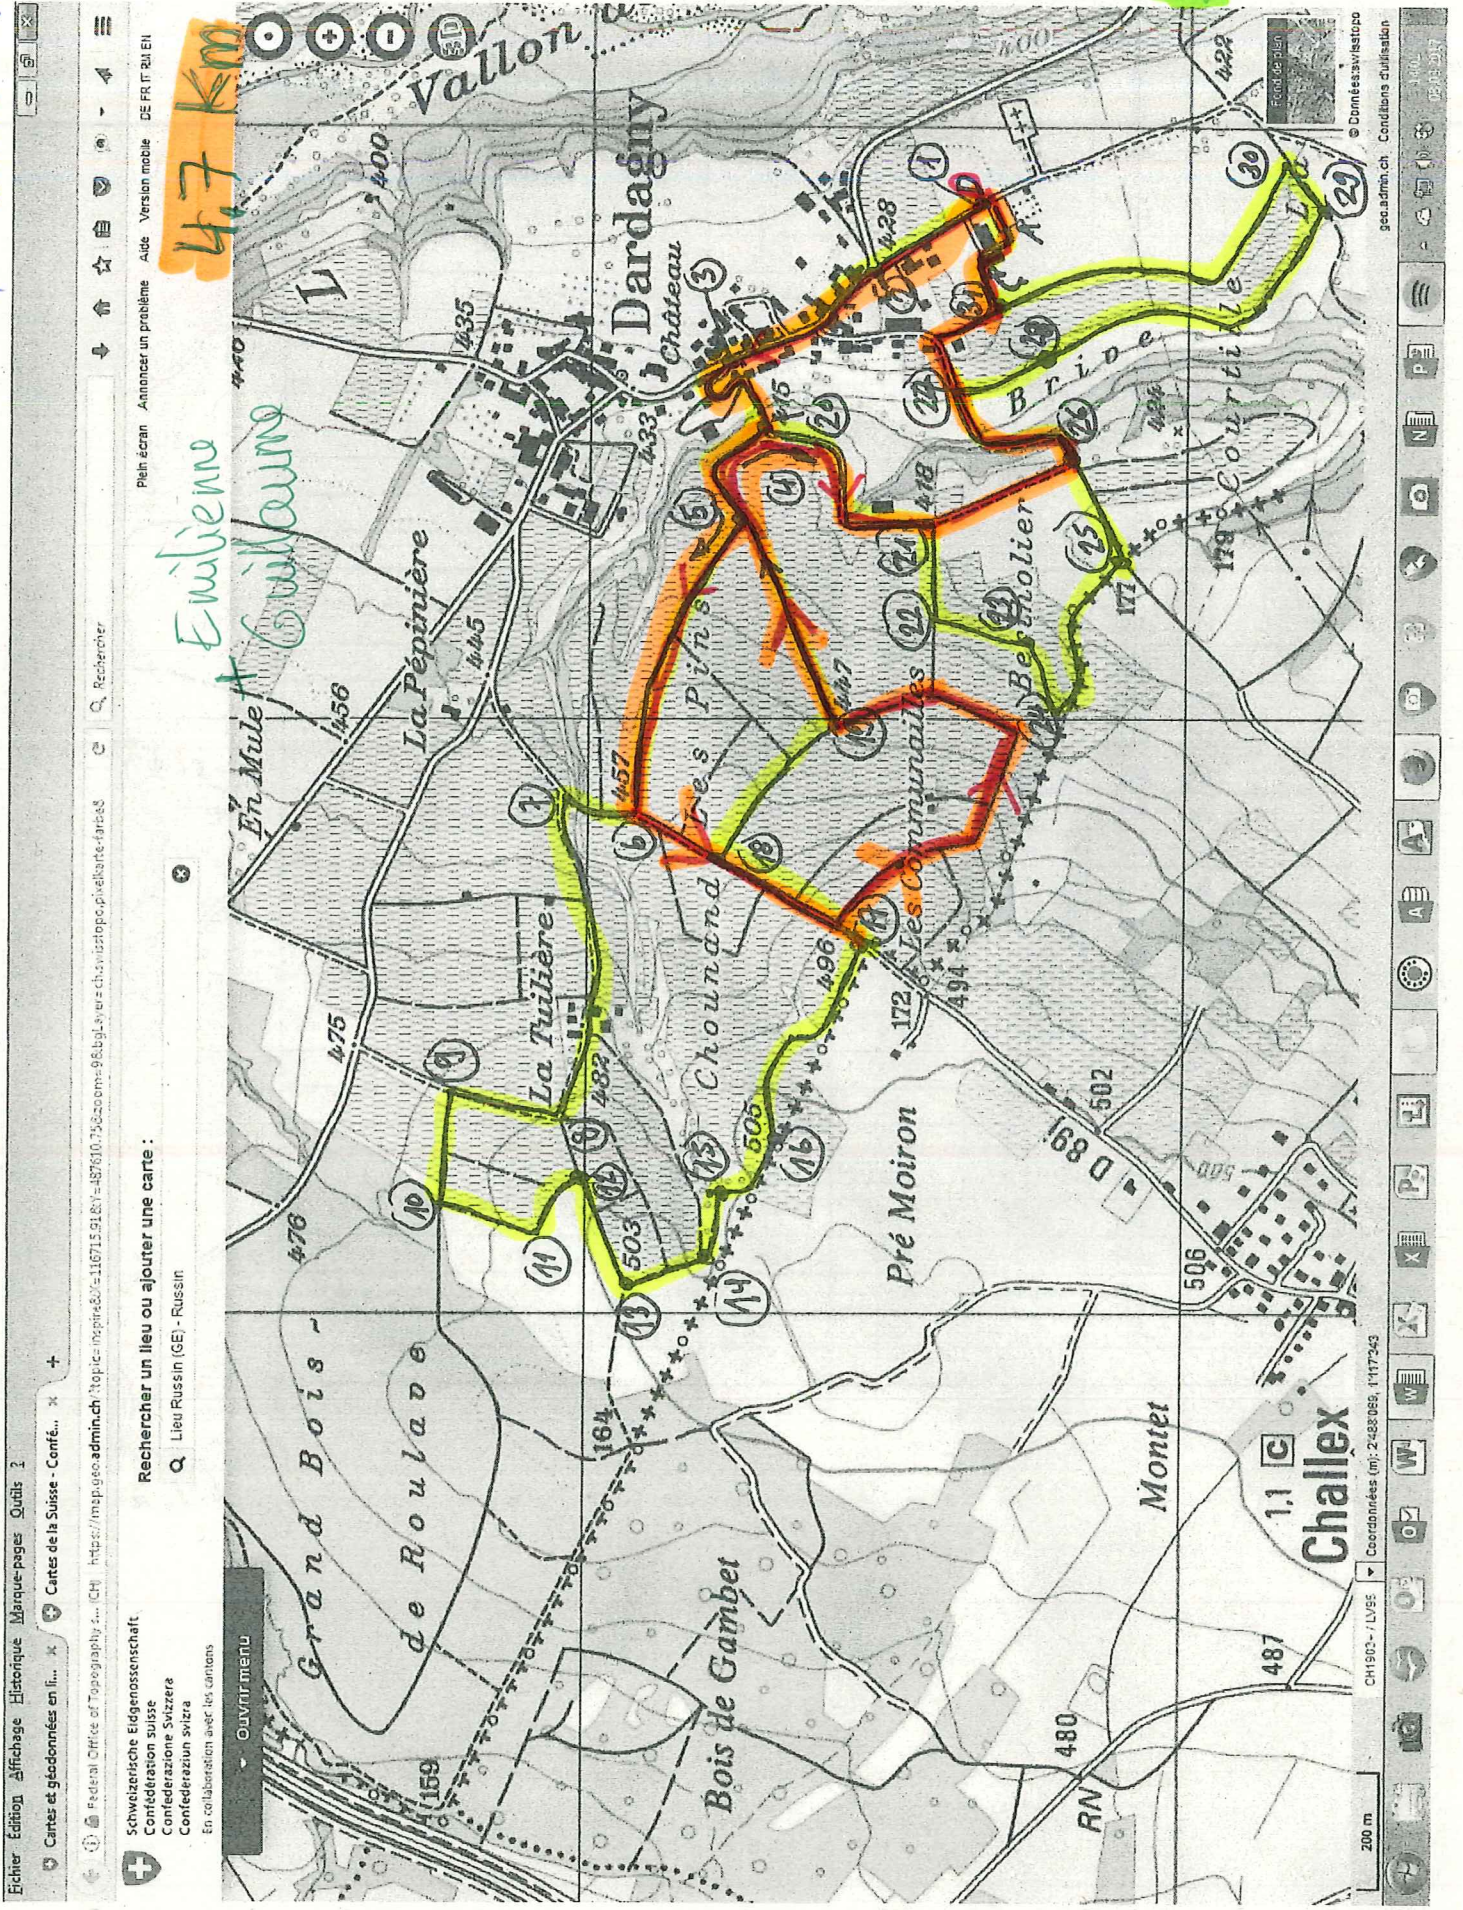

≠ route mt.

des 16h³⁰
couper route
↓
P la cavité
avec 2 points
à l'envers.

4.7 km

Emilienne
Guillaume

Plin écran Annoncer un problème Aide Version mobile DE FR IT RU EN

Rechercher

Rechercher un lieu ou ajouter une carte :

Q Lieu Russin (GE) - Russin

Schweizerische Eidgenossenschaft
Confédération suisse
Confederazione Svizzera
Confederaziun svizra
En collaboration avec les cantons

CH1903 - LV95
Coordonnées (m): 2428069, 1117243

200 m