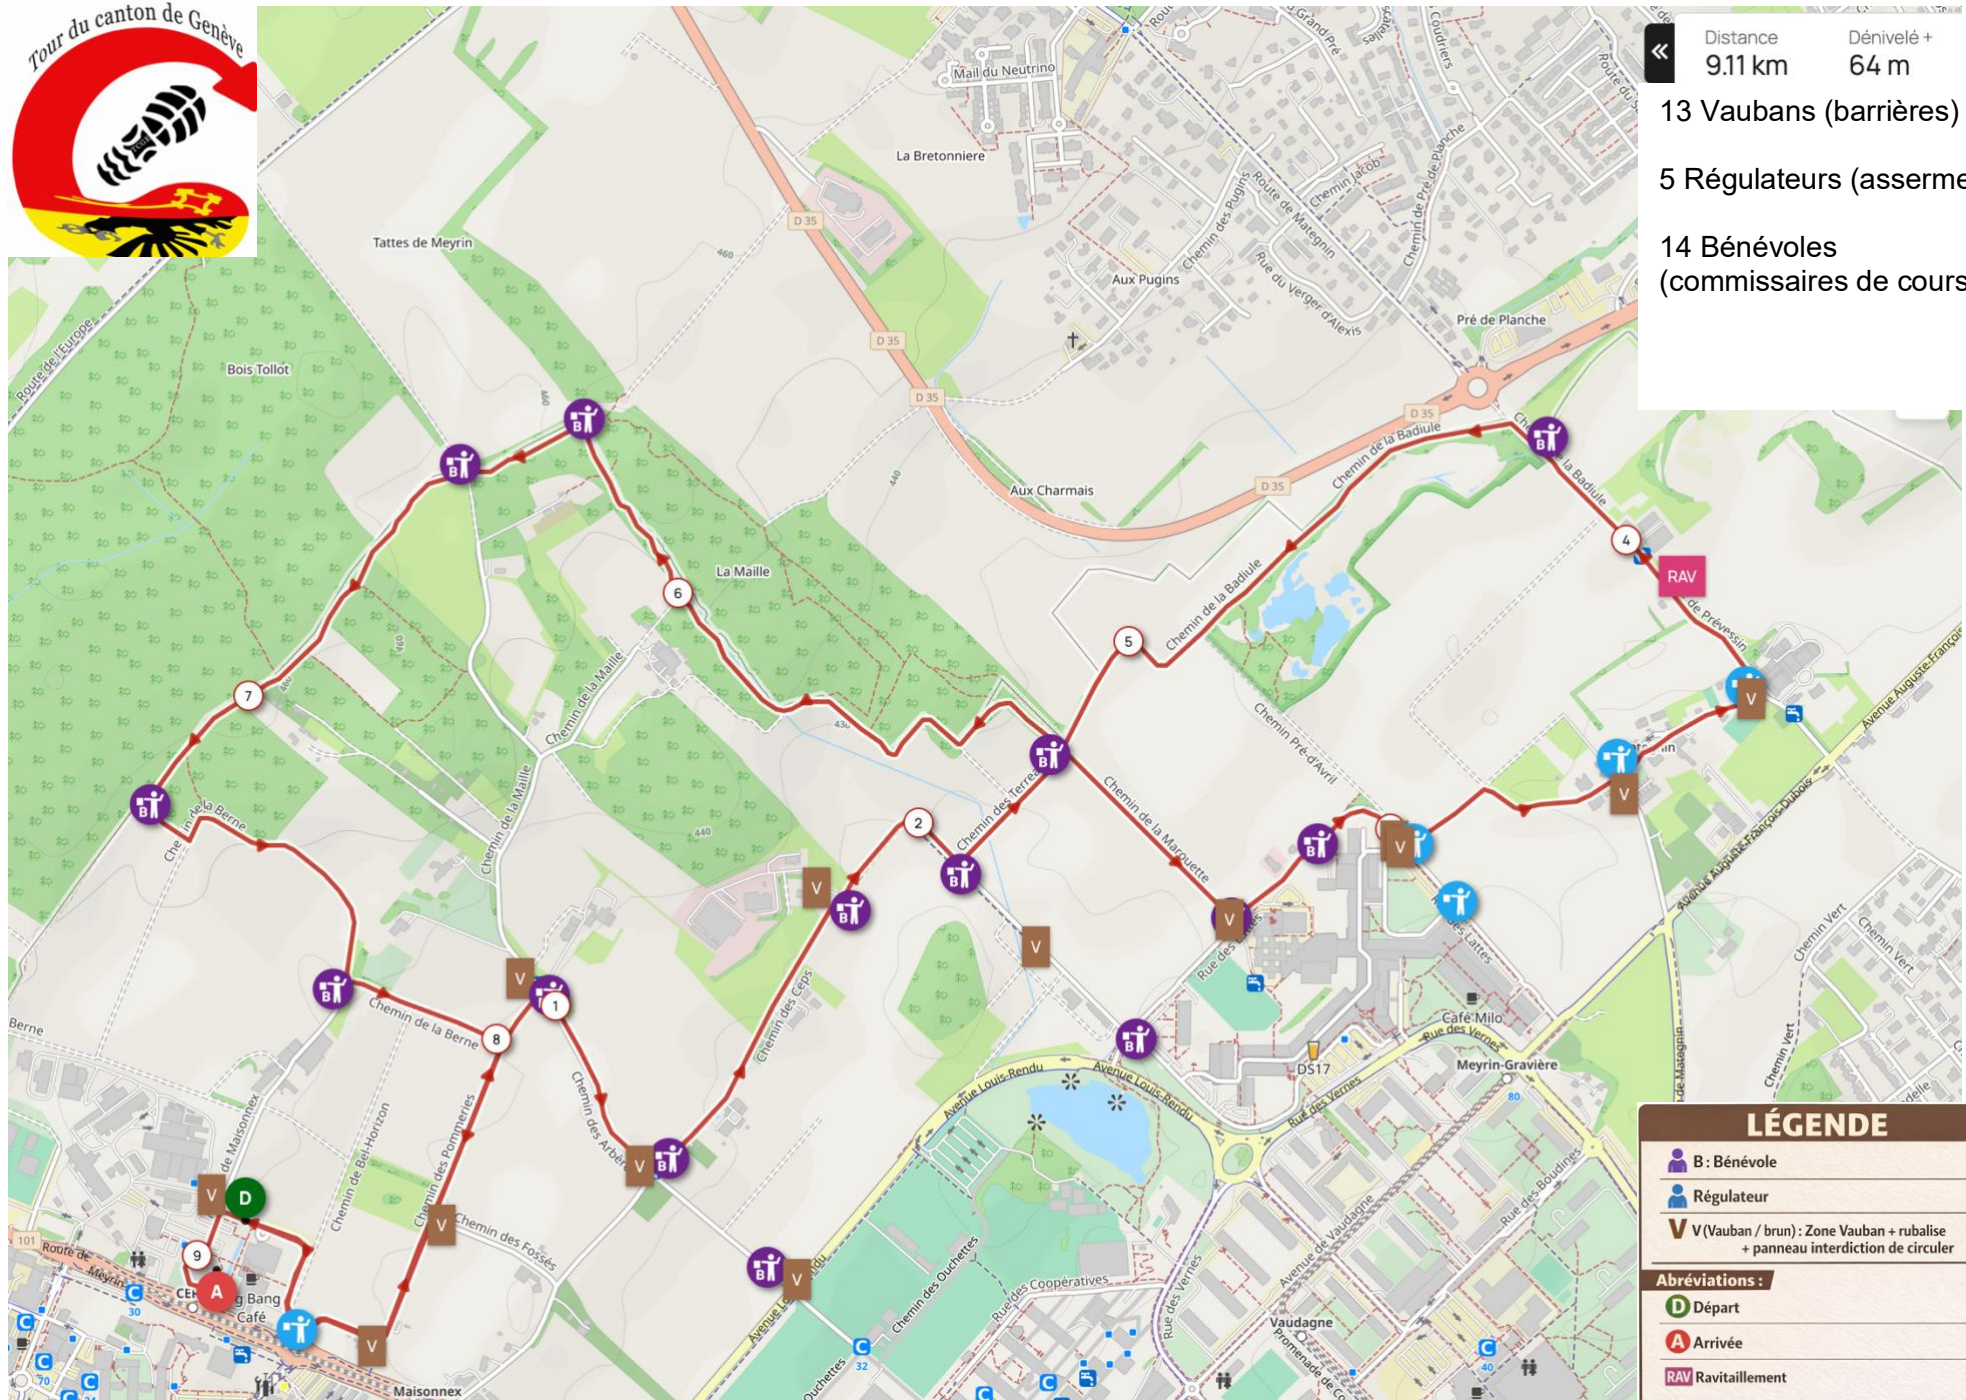

# TOUR DU CANTON DE GENEVE 2026 – ETAPE CERN – 3 JUIN 2026

Distance 9.11 km  
Dénivelé + 64 m

13 Vaubans (barrières)

5 Régulateurs (assermentés)

14 Bénévoles (commissaires de course)

### LÉGENDE

- B : Bénévole
- Régulateur
- V (Vauban / brun) : Zone Vauban + rubalise + panneau interdiction de circuler

**Abréviations :**

- D Départ
- A Arrivée
- RAV Ravitaillement

# TOUR DU CANTON DE GENEVE 2026 – ETAPE CERN – 3 JUIN 2026