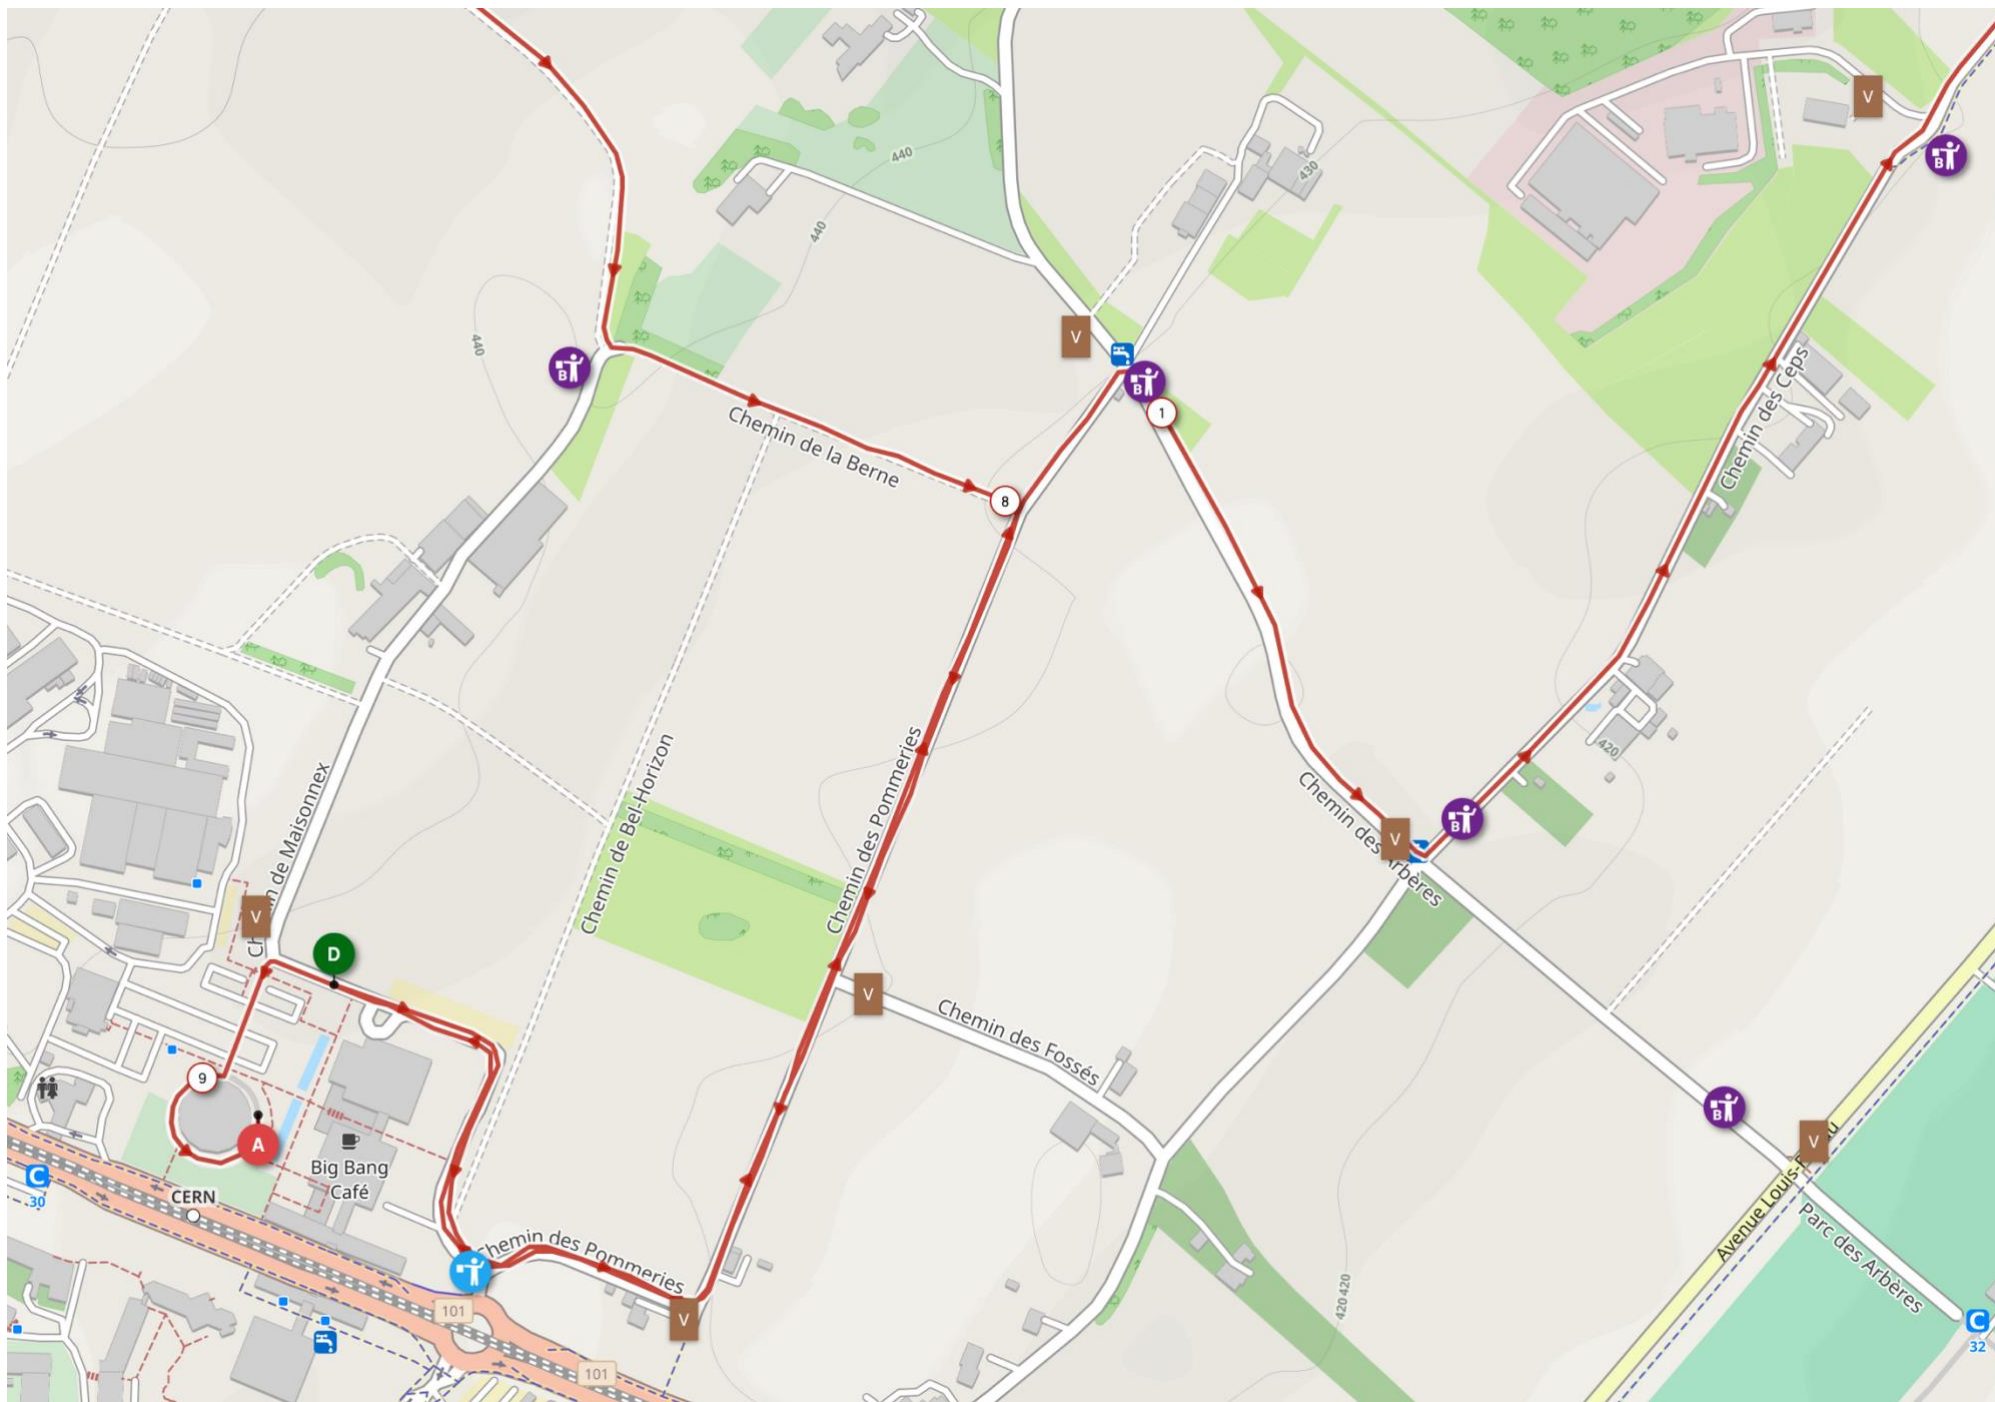

# TOUR DU CANTON DE GENEVE 2026 – ETAPE CERN – 3 JUIN 2026

Distance 9.11 km  
Dénivelé + 64 m

13 Vaubans (barrières)

5 Régulateurs (assermentés)

14 Bénévoles (commissaires de course)

### LÉGENDE

- B : Bénévole
- Régulateur
- V (Vauban / brun) : Zone Vauban + rubalise + panneau interdiction de circuler

**Abréviations :**

- D Départ
- A Arrivée
- RAV Ravitaillement

# TOUR DU CANTON DE GENEVE 2026 – ETAPE CERN – 3 JUIN 2026