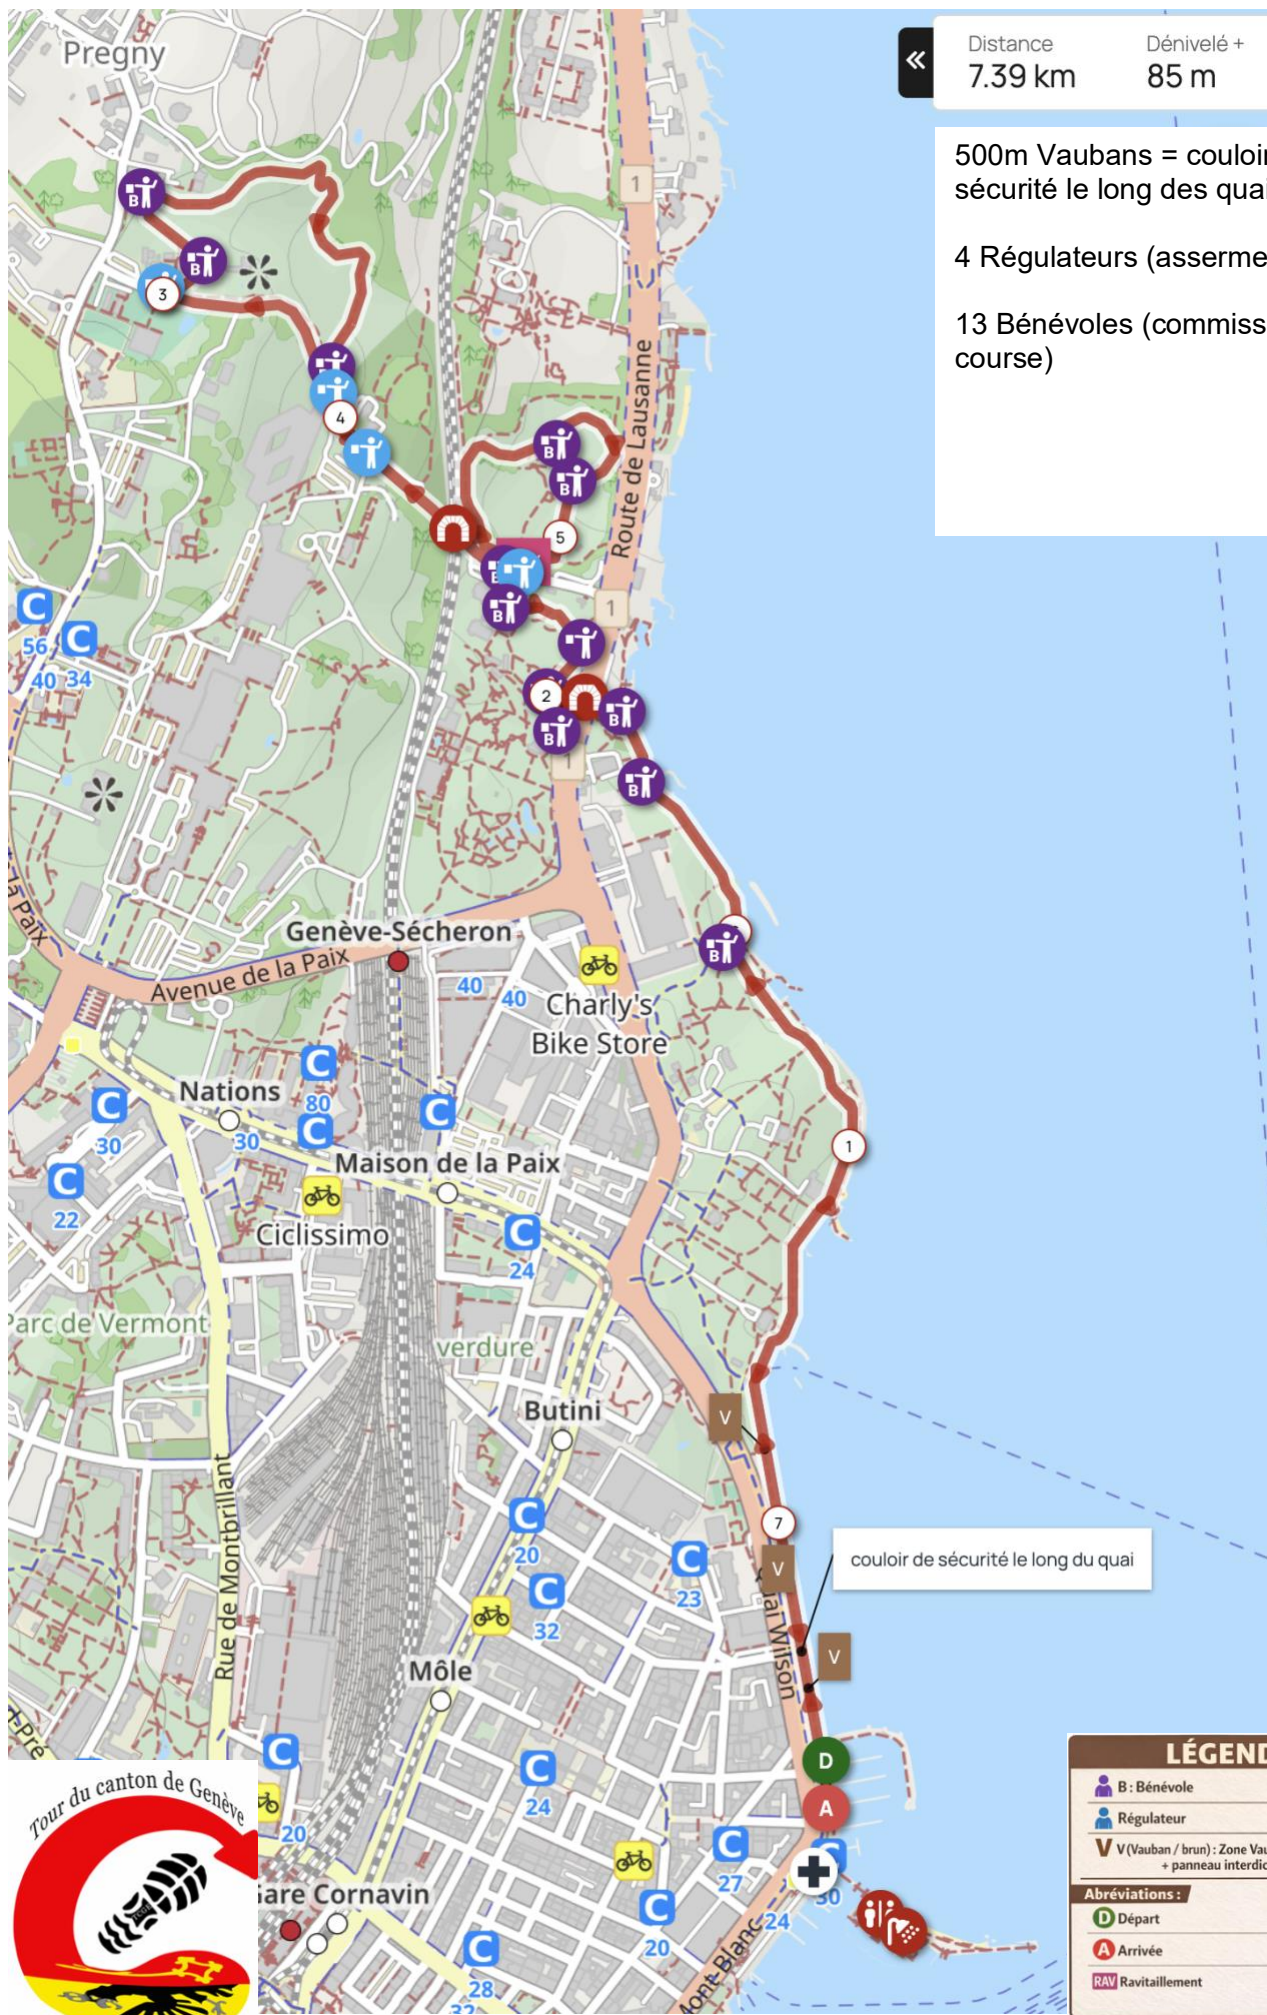

TOUR DU CANTON DE GENEVE 2026 – ETAPE EVAUX – 10 JUN 2022

Distance 7.39 km Dénivelé + 85 m

500m Vaubans = couloir de sécurité le long des quais

4 Régulateurs (assermentés)

13 Bénévoles (commissaires de course)

couloir de sécurité le long du quai

LÉGENDE

- B : Bénévole
- Régulateur
- V (Vauban / brun) : Zone Vauban + rubalise + panneau interdiction de circuler

Abréviations :

- D Départ
- A Arrivée
- RAV Ravitaillement

TOUR DU CANTON DE GENEVE 2026 – ETAPE EVAUX – 10 JUIN 2022

TOUR DU CANTON DE GENEVE 2026 – ETAPE EVAUX – 10 JUN 2022