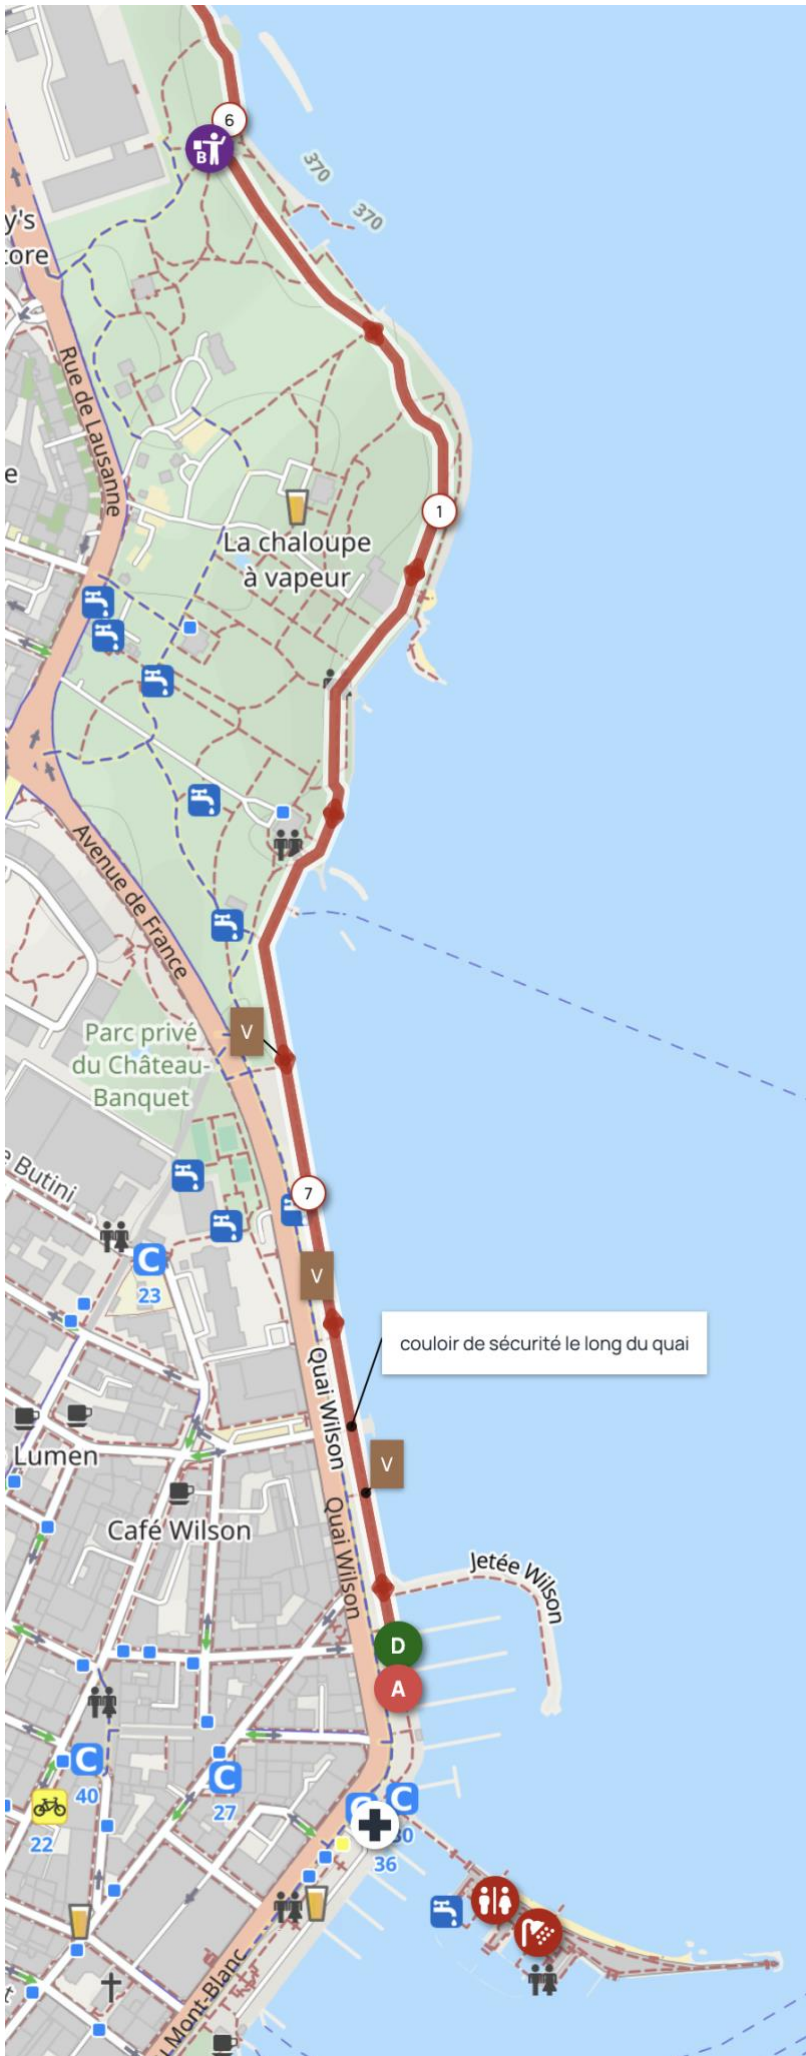

TOUR DU CANTON DE GENEVE 2026 – ETAPE EVAUX – 10 JUN 2022

Distance 7.39 km Dénivelé + 85 m

500m Vaubans = couloir de sécurité le long des quais

4 Régulateurs (assermentés)

13 Bénévoles (commissaires de course)

couloir de sécurité le long du quai

LÉGENDE

- B : Bénévole
- Régulateur
- V (Vauban / brun) : Zone Vauban + rubalise + panneau interdiction de circuler

Abréviations :

- D Départ
- A Arrivée
- RAV Ravitaillement

TOUR DU CANTON DE GENEVE 2026 – ETAPE EVAUX – 10 JUIN 2022

TOUR DU CANTON DE GENEVE 2026 – ETAPE EVAUX – 10 JUN 2022