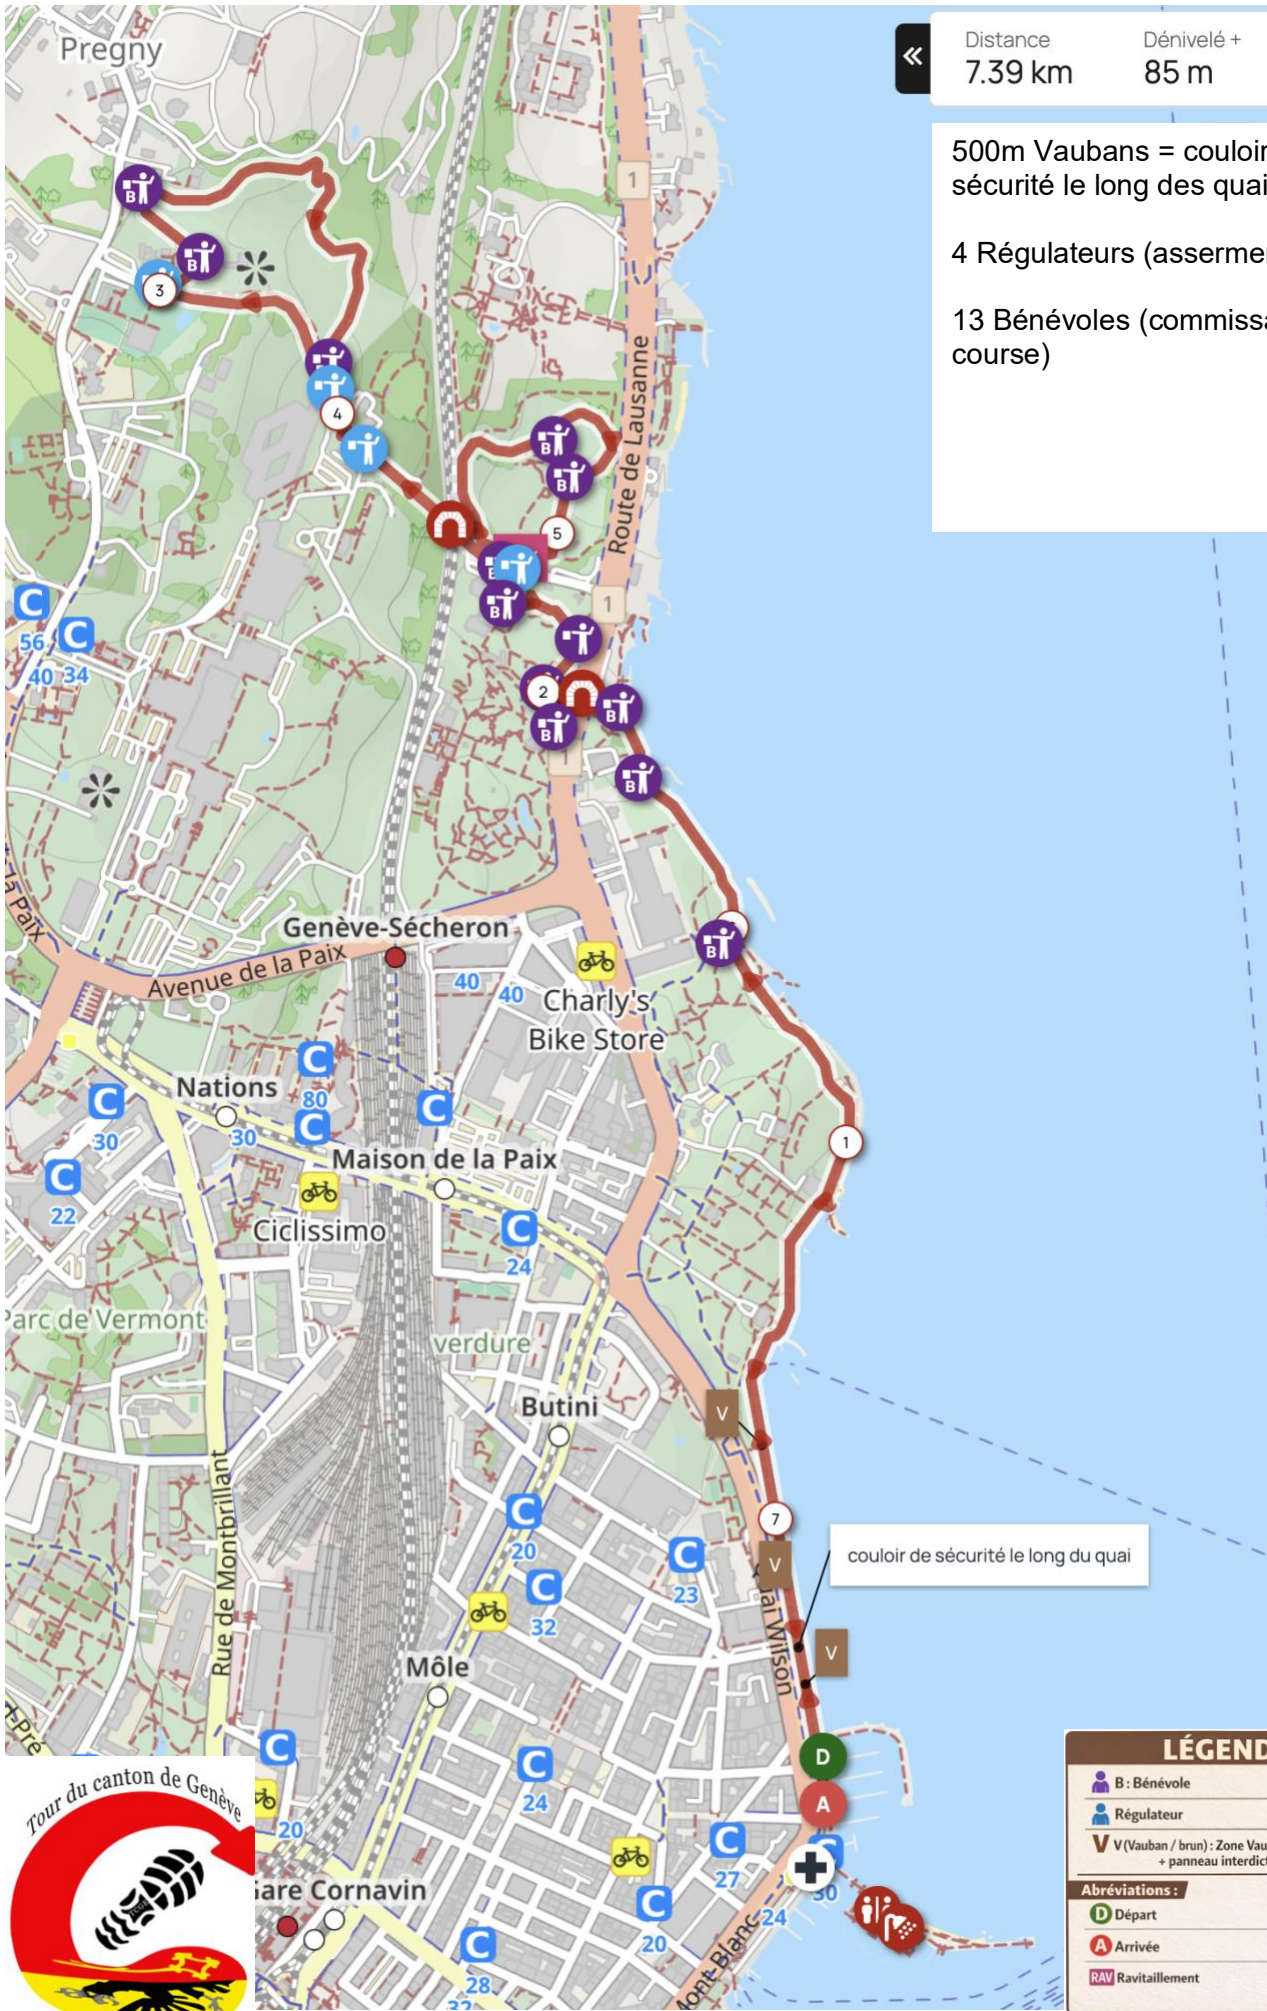

TOUR DU CANTON DE GENEVE 2026 – ETAPE PÂQUIS – 27 MAI 2026

Distance 7.39 km Dénivelé + 85 m

500m Vaubans = couloir de sécurité le long des quais

4 Régulateurs (assermentés)

13 Bénévoles (commissaires de course)

couloir de sécurité le long du quai

LÉGENDE	
	B : Bénévole
	Régulateur
	V (Vauban / brun) : Zone Vauban + rubalise + panneau interdiction de circuler
Abréviations :	
	D Départ
	A Arrivée
	RAV Ravitaillement

TOUR DU CANTON DE GENEVE 2026 – ETAPE PÂQUIS – 27 MAI 2026

TOUR DU CANTON DE GENEVE 2026 – ETAPE PÂQUIS – 27 MAI 2026