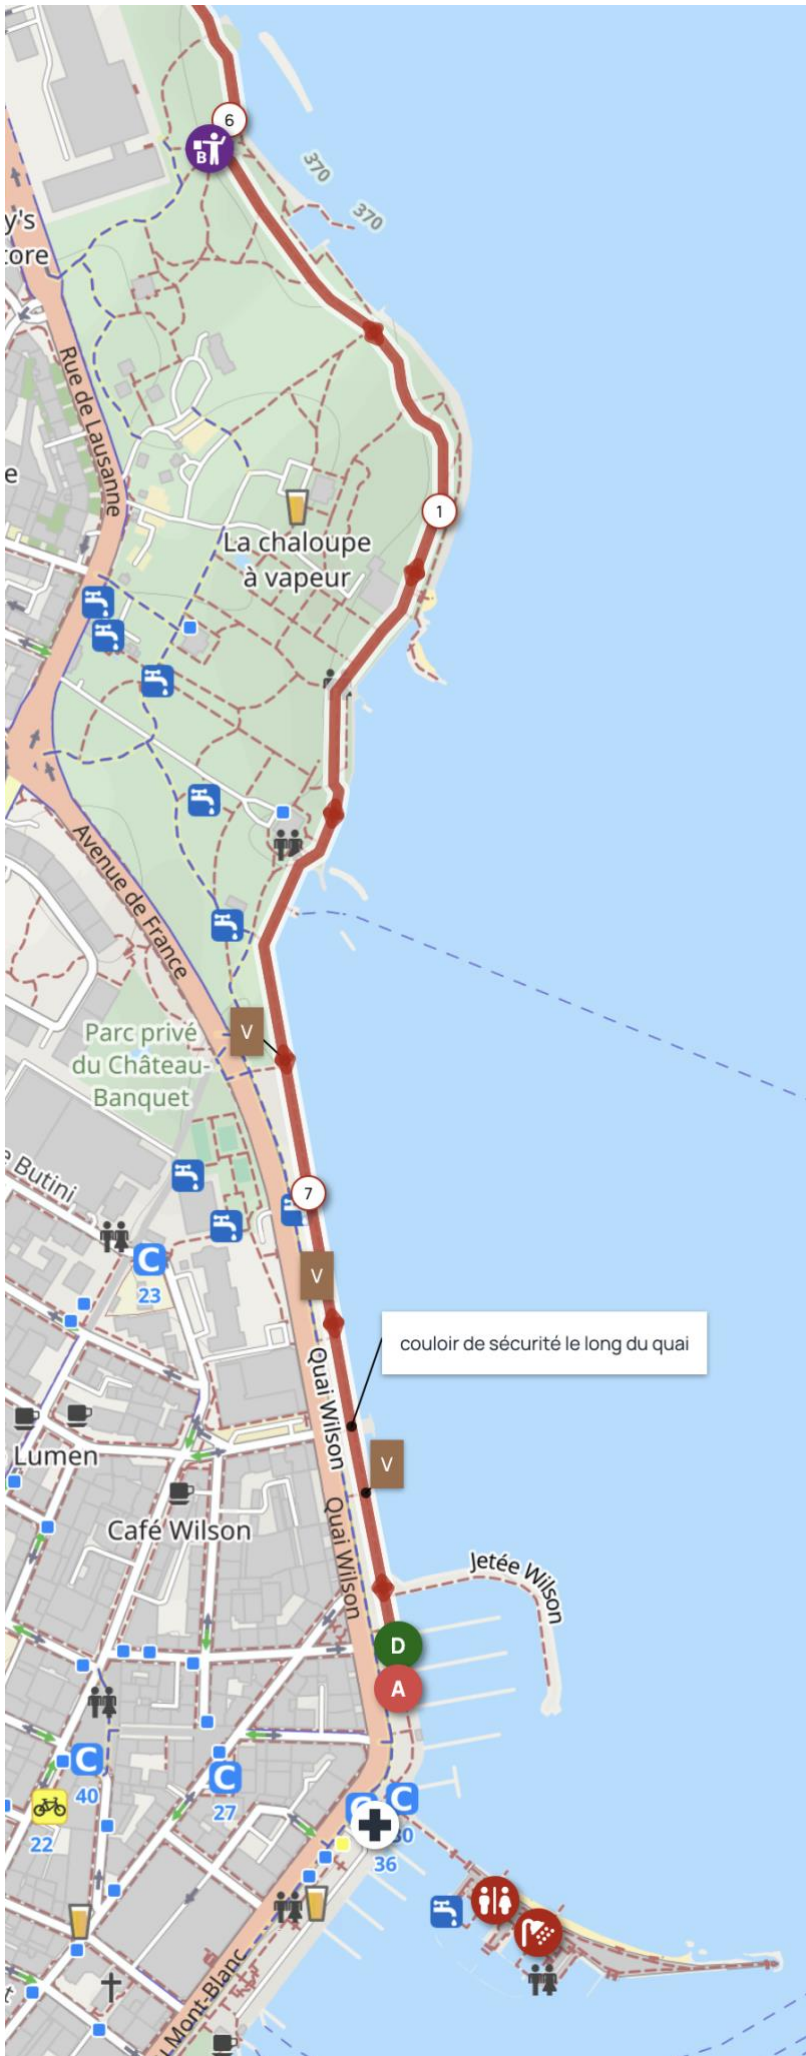

TOUR DU CANTON DE GENEVE 2026 – ETAPE PÂQUIS – 27 MAI 2026

Distance 7.39 km Dénivelé + 85 m

500m Vaubans = couloir de sécurité le long des quais

4 Régulateurs (assermentés)

13 Bénévoles (commissaires de course)

couloir de sécurité le long du quai

LÉGENDE	
	B : Bénévole
	Régulateur
	V (Vauban / brun) : Zone Vauban + rubalise + panneau interdiction de circuler
Abréviations :	
	D Départ
	A Arrivée
	RAV Ravitaillement

TOUR DU CANTON DE GENEVE 2026 – ETAPE PÂQUIS – 27 MAI 2026

TOUR DU CANTON DE GENEVE 2026 – ETAPE PÂQUIS – 27 MAI 2026